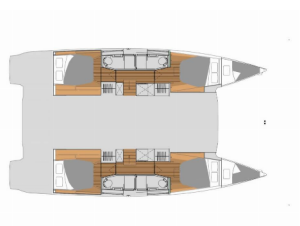

|                         |                                      |
|-------------------------|--------------------------------------|
| <b>Yachtbasis</b>       | Phuket, Yacht Haven Marina, Thailand |
| <b>Yacht ID</b>         | 6662                                 |
| <b>Yachtmarken</b>      | Fountaine Pajot                      |
| <b>Yachtname</b>        | Shavasan                             |
| <b>Baujahr</b>          | 2022                                 |
| <b>Länge Über Alles</b> | 44 Ft                                |
| <b>Kabinen</b>          | 4 + 2                                |
| <b>Kojen</b>            | 8 + 2                                |
| <b>WC/Dusche</b>        | 4                                    |