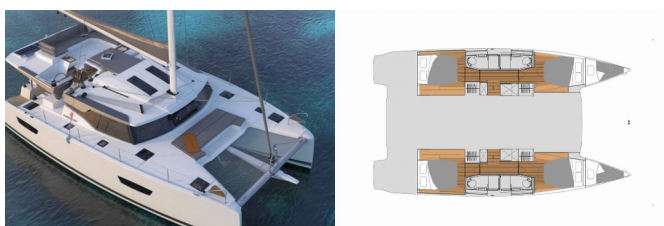

<b>Yachtbasis</b>	Phuket, Yacht Haven Marina, Thailand
<b>Yacht ID</b>	6662
<b>Yachtmarken</b>	Fountaine Pajot
<b>Yachtname</b>	Shavasan
<b>Baujahr</b>	2022
<b>Länge Über Alles</b>	44 Ft
<b>Kabinen</b>	4 + 2
<b>Kojen</b>	8 + 2
<b>WC/Dusche</b>	4

**BORDKÜCHE:** Kühlschrank, Tiefkühlfach

**DECKAUSRÜSTUNG:** Anchor winch remote control, Anker mit Kette, Beiboot, Bimini Top, Cockpit Kühlschrank, Elektrische Ankerwinde, Grill, Hydraulische Hebe Badeplattform

**INTERIEUR:** Elektrische Toilette, Trockner, Ventilatoren in allen Kabinen

**KOMFORT:** Cockpit Kissen, DecksLiegepolster

**NAVIGATION:** Autopilot, Helm station, Radar

**SEGEL:** Elektrische Winsch, Lazy bag, Lazy jacks