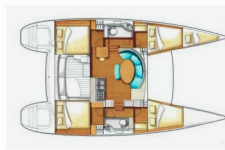

Allure Navis D.O.O. • Antuna Branka Šimića 33 • 21000 Split • Kroatien

Telefon: +385 95 502 0094

Telefon 2: +385 99 844 2210

E-Mail: info@allure-navis.com

Web: www.allure-navis.com