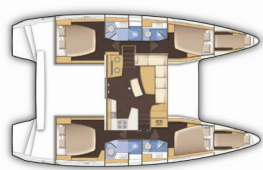

LAGOON 42

Mami (2018)

Allure Navis D.O.O. • Antuna Branka Šimića 33 • 21000 Split • Kroatien

Telefon: +385 95 502 0094

Telefon 2: +385 99 844 2210

E-Mail: info@allure-navis.com

Web: www.allure-navis.com

Yachtbasis	Phuket, Yacht Haven Marina, Thailand
Yacht ID	6643
Yachtmarken	Lagoon
Yachtname	Mami
Baujahr	2018
Länge Über Alles	42 Ft
Kabinen	4 + 2
Kojen	8 + 2
WC/Dusche	4

BORDKÜCHE: Backofen, Besen und Kehrschaufel, Elektrischer Kessel, Gasflasche, Herd, Kühlschrank, Mikrowelle, Müllsäcke, Pantryausrüstung

DECKAUSRÜSTUNG: Anker mit Kette, Ankerkralle, Ankerleine, Außenborder, Auxiliary Anker (Reserve Anker), Beiboot, Bimini Top, Bootshaken, Cockpittisch, Davit, Deckschrubber (deckbürste), Diesel Trichter, Elektrische Ankerwinde, Fender, Festmacher, Heckdusche, Impeller, Keilriemen, Ölfilter, Kanister für Kraftstoffe, Kunststoff-Eimer (Pütz), Reserve Motoröl, Winschkurbeln

INTERIEUR: Bilgepumpenhebel, Kleiderbügel, Klobürste, Ventilatoren in allen Kabinen, Verwandlbarer Tisch im Salon

KOMFORT: Bettlaken, Bettwäsche, Cockpit Kissen, Duschtuch, Handtücher, Polster

NAVIGATION: AIS, Autopilot, Fernglas, GPS Kartenplotter - Cockpit, Hafenhandbuch, Kurslineale, Seekarten und nautische Reiseführer, Teiler, Seekarten, Windmesser

SEGEL: Elektrische Winsch, Lazy jacks

SICHERHEITSAUSRÜSTUNG: Erste-Hilfe-Kit (Bordapotheke), Fackel, Feuerlöscher, Leuchtraketen, Notpinne, Paddel, Schwimmwesten, UKW Funk, Werkzeugset

UNTERHALTUNG: Außenlautsprecher, Bluetooth player, Fins, Mask and snorkel, Radio CD-Spieler

YACHTELEKTRIK: Batterien, Generator, Inverter, Klimaanlage, Wassermacher - desalinator