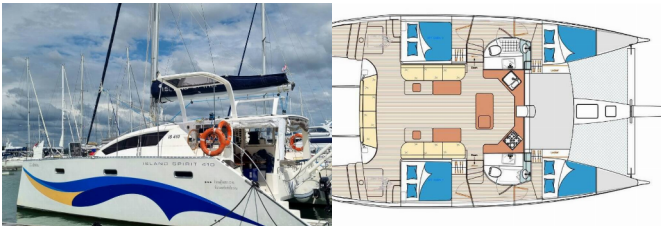

Yachtbasis	Phuket, Yacht Haven Marina, Thailand
Yacht ID	6641
Yachtmarken	Island Spirit Yachts
Yachtname	Melinda Jane
Baujahr	2019
Länge Über Alles	41 Ft
Kabinen	4
Kojen	8 + 1
WC/Dusche	2

BORDKÜCHE: Besen und Kehrschaufel, Elektrischer Kessel, Gasflasche, Kühlschrank, Müllsäcke, Pantryausrüstung, Warmes Wasser