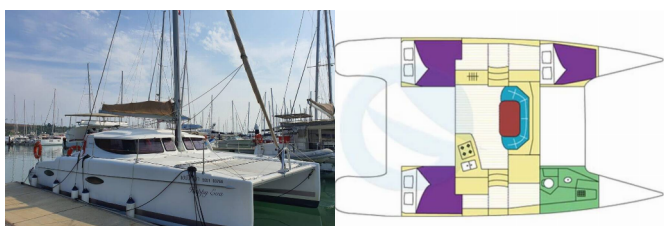

MAHE 36

Happy Eva (2013)

Allure Navis D.O.O. • Antuna Branka Šimića 33 • 21000 Split • Kroatien

Telefon: +385 95 502 0094

Telefon 2: +385 99 844 2210

E-Mail: info@allure-navis.com

Web: www.allure-navis.com

Yachtbasis	Phuket, Yacht Haven Marina, Thailand
Yacht ID	6637
Yachtmarken	Fountaine Pajot
Yachtname	Happy Eva
Baujahr	2013
Länge Über Alles	36 Ft
Kabinen	3
Kojen	6
WC/Dusche	1