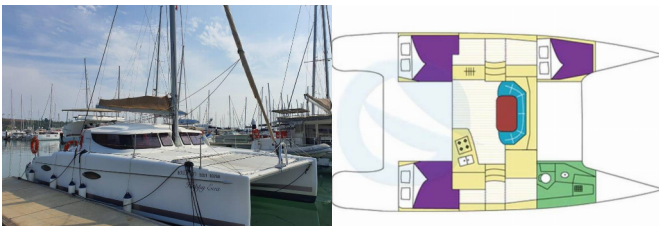

MAHE 36

Happy Eva (2013)

Allure Navis D.O.O. • Antuna Branka Šimića 33 • 21000 Split • Kroatien

Telefon: +385 95 502 0094

Telefon 2: +385 99 844 2210

E-Mail: info@allure-navis.com

Web: www.allure-navis.com

Yachtbasis	Phuket, Yacht Haven Marina, Thailand
Yacht ID	6637
Yachtmarken	Fountaine Pajot
Yachtname	Happy Eva
Baujahr	2013
Länge Über Alles	36 Ft
Kabinen	3
Kojen	6
WC/Dusche	1