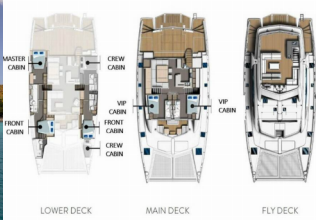

Yachtbasis	Seychelles, Eden Island Marina, Seychellen
Yacht ID	6618
Yachtmarken	Leopard
Yachtname	Between
Baujahr	2018
Länge Über Alles	58 Ft
Kabinen	5 + 2
Kojen	10 + 3
Maximale Personenanzahl	10
WC/Dusche	5 + 2