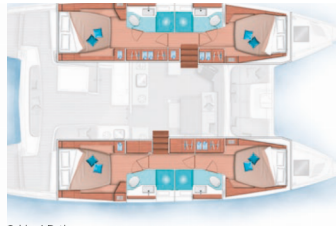

<b>Yachtbasis</b>	Fethiye, Ece Saray Marina Resort, Türkei
<b>Yacht ID</b>	6602
<b>Yachtmarken</b>	Lagoon
<b>Yachtname</b>	Dream Life
<b>Baujahr</b>	2022
<b>Länge Über Alles</b>	46 Ft
<b>Kabinen</b>	4
<b>Kojen</b>	8 + 1
<b>WC/Dusche</b>	4