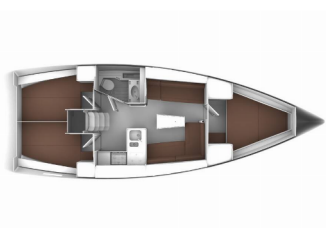

BORDKÜCHE: Kühlschrank

DECKAUSRÜSTUNG: Außenborder, Beiboot, Bimini Top, Cockpittisch, Elektrische Ankerwinde, Sprayhood

KOMFORT: Bettwäsche und Handtücher

NAVIGATION: Autopilot, Bugstrahlruder, Depthsounder, GPS, Tachometer, Wind/Geschwindigkeits/Tiefeninstrumente

SICHERHEITSAUSRÜSTUNG: Fäkalientank, Rettungsinsel, Rettungsringe, Schwimmwesten, UKW Funk

UNTERHALTUNG: CD Player

YACHTELEKTRIK: Solar Panel

Yachtbasis	Corfu, Gouvia Marina, Griechenland
Yacht ID	660
Yachtmarken	Bavaria
Yachtname	Sea Hope
Baujahr	2016
Länge Über Alles	37 Ft
Kabinen	3
Kojen	6
Maximale Personenanzahl	8
WC/Dusche	1