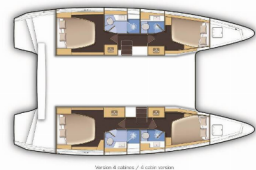

Web: [www.allure-navis.com](http://www.allure-navis.com)

**BORDKÜCHE:** Eiswürfelmaschine, Kühlschrank, Mikrowelle, NESPRESSO Kaffeemaschine, Pantryausrüstung

**DECKAUSRÜSTUNG:** Beiboot mit Außenborder, Bimini Top, Sprayhood