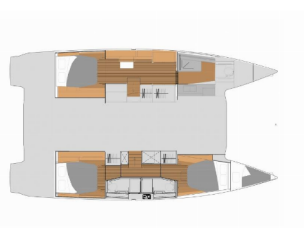

FONTAINE PAJOT ELBA 45

Aboat Time (2024)

Allure Navis D.O.O. • Antuna Branka Šimića 33 • 21000 Split • Kroatien

Telefon: +385 95 502 0094

Telefon 2: +385 99 844 2210

E-Mail: info@allure-navis.com

Web: www.allure-navis.com

Yachtbasis	BVI, Tortola, Nanny Cay Marina, Britische Jungferninseln (BVI)
Yacht ID	6362
Yachtmarken	Fountaine Pajot
Yachtname	Aboat Time
Baujahr	2024
Länge Über Alles	44 Ft
Kabinen	3
Kojen	6
WC/Dusche	3

BORDKÜCHE: Eiswürfelmaschine, Herd, Konvektionsofen, Kühlschrank, Pantryausrüstung, Tiefkühlfach

DECKAUSRÜSTUNG: Beiboot mit Außenborder, Bimini Top, Cockpit Kühlschrank, Cockpittisch, Elektrische Ankerwinde, Flybridge, Grill, Heckdusche, Hydraulische Hebe Badeplattform

KOMFORT: DecksLiegepolster

NAVIGATION: Autopilot, GPS Kartenplotter - Cockpit, Helm station, Wind/Geschwindigkeits/Tiefeninstrumente

SEGEL: Elektrische Winsch, Lazy bag, Lazy jacks

SICHERHEITSAUSRÜSTUNG: Fäkalientank, UKW Funk

UNTERHALTUNG: Außenlautsprecher, Fusion radio, Indoor-Lautsprecher, TV, Unterwasserbeleuchtung

YACHTELEKTRIK: 110 V Steckdose, Generator, Inverter, Klimaanlage, Landstromanschluss, Solar Panel, USB Stecker, Wassermacher - desalinator