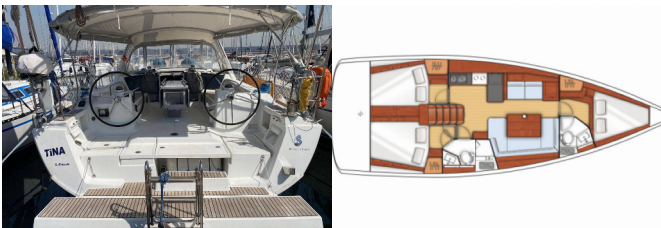

OCEANIS 41

Tina (2014)

Allure Navis D.O.O. • Antuna Branka Šimića 33 • 21000 Split • Kroatien

Telefon: +385 95 502 0094

Telefon 2: +385 99 844 2210

E-Mail: info@allure-navis.com

Web: www.allure-navis.com

Yachtbasis	Fethiye, Ece Saray Marina Resort, Türkei
Yacht ID	6349
Yachtmarken	Beneteau
Yachtname	Tina
Baujahr	2014
Länge Über Alles	41 Ft
Kabinen	3
Kojen	6
WC/Dusche	2

BORDKÜCHE: Backofen, Herd, Kühlschrank, Pantryausrüstung,
Spüle, Warmes Wasser

DECKAUSRÜSTUNG: Badeleiter, Beiboot, Bimini Top,
Cockpittisch, Elektrische Ankerwinde, Gangway, Hauptanker,
Heckdusche, Sprayhood

INTERIEUR: Schiffsuhr

NAVIGATION: Autopilot, Compass, Echolot, GPS Kartenplotter,
Tachometer, Windmesser

SICHERHEITSAUSRÜSTUNG: UKW Funk

UNTERHALTUNG: Radio CD-Spieler

YACHTELEKTRIK: Shore Netzkabel