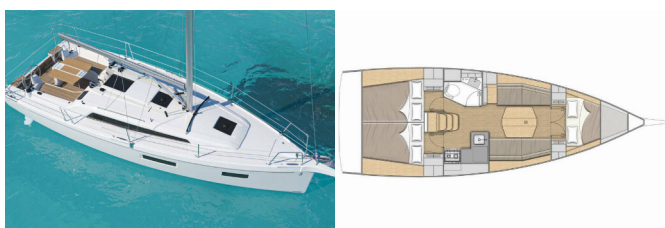

Web: [www.allure-navis.com](http://www.allure-navis.com)

<b>Yachtbasis</b>	Fethiye, Yacht Club Mai, Türkei
<b>Yacht ID</b>	6331
<b>Yachtmarken</b>	Beneteau
<b>Yachtname</b>	Benja
<b>Baujahr</b>	2024
<b>Länge Über Alles</b>	35 Ft
<b>Kabinen</b>	3
<b>Kojen</b>	6
<b>WC/Dusche</b>	1

**BORDKÜCHE:** Backofen, Herd

**DECKAUSRÜSTUNG:** Ankerkettenzähler, Außenborder, Badeplattform, Beiboot, Bimini Top, Elektrische Ankerwinde, Fernbedienung für Ankerwinde mit Kettenzähler am Steuerstand, Sprayhood