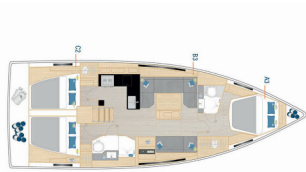

Web: [www.allure-navis.com](http://www.allure-navis.com)

<b>Yachtbasis</b>	Göcek/D-Marin, Türkei
<b>Yacht ID</b>	6326
<b>Yachtmarken</b>	Hanse Yachts
<b>Yachtname</b>	Demirs
<b>Baujahr</b>	2024
<b>Länge Über Alles</b>	41 Ft
<b>Kabinen</b>	3
<b>Kojen</b>	6
<b>Maximale Personenanzahl</b>	6
<b>WC/Dusche</b>	2

**BORDKÜCHE:** Backofen, Herd, Kühlschrank, Pantryausrüstung, Warmes Wasser

**DECKAUSRÜSTUNG:** Badeplattform, Beiboot, Bimini Top, Cockpittisch, Heckdusche, Sprayhood, Teak im Cockpit

**INTERIEUR:** Elektrische Toilette