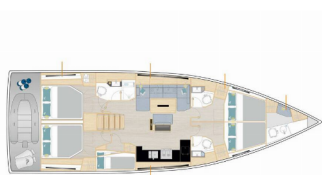

HANSE 510

Kille (2024)

Allure Navis D.O.O. • Antuna Branka Šimića 33 • 21000 Split • Kroatien

Telefon: +385 95 502 0094

Telefon 2: +385 99 844 2210

E-Mail: info@allure-navis.com

Web: www.allure-navis.com

Yachtbasis	Göcek/D-Marin, Türkei
Yacht ID	6325
Yachtmarken	Hanse Yachts
Yachtname	Kille
Baujahr	2024
Länge Über Alles	52 Ft
Kabinen	5 + 1
Kojen	10 + 1
Maximale Personenanzahl	11
WC/Dusche	3 + 1

BORDKÜCHE: Backofen, Gas-Kocher, Kühlschrank, Pantryausrüstung, Warmes Wasser

DECKAUSRÜSTUNG: Badeplattform, Beiboot, Bimini Top, Cockpittisch, Elektrische Ankerwinde, Heckdusche, Sprayhood, Teak im Cockpit

INTERIEUR: Elektrische Toilette

KOMFORT: Cockpit Kissen

NAVIGATION: Autopilot, Bugstrahlruder, GPS Kartenplotter - Cockpit, Hafenhandbuch, Seekarten, Tridata

SEGEL: Electric primary winch

SICHERHEITSAUSRÜSTUNG: UKW Funk, Werkzeugset