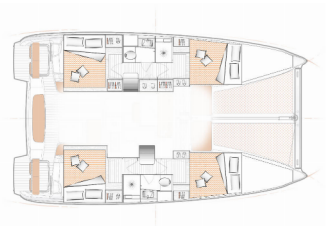

<b>Yachtbasis</b>	Fethiye, Ece Saray Marina Resort, Türkei
<b>Yacht ID</b>	6311
<b>Yachtmarken</b>	Excess
<b>Yachtname</b>	Whispering Breeze
<b>Baujahr</b>	2021
<b>Länge Über Alles</b>	37 Ft
<b>Kabinen</b>	4 + 2
<b>Kojen</b>	8 + 2
<b>Maximale Personenanzahl</b>	10
<b>WC/Dusche</b>	2