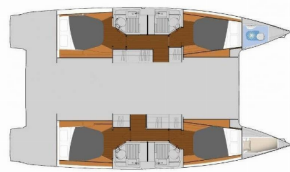

<b>Yachtbasis</b>	Marmaris, Joya Del Mar Marina, Türkei
<b>Yacht ID</b>	6298
<b>Yachtmarken</b>	Fountaine Pajot
<b>Yachtname</b>	Sirius 1
<b>Baujahr</b>	2024
<b>Länge Über Alles</b>	41 Ft
<b>Kabinen</b>	4 + 1
<b>Kojen</b>	8 + 1
<b>Maximale Personenanzahl</b>	8
<b>WC/Dusche</b>	4 + 1