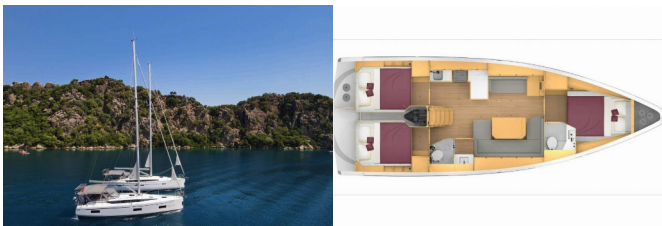

Yachtbasis	Marmaris, Albatros Marina, Türkei
Yacht ID	6297
Yachtmarken	Bavaria
Yachtname	Sorores
Baujahr	2024
Länge Über Alles	41 Ft
Kabinen	3
Kojen	6
WC/Dusche	2

BORDKÜCHE: Backofen, Herd, Kühlschrank, Warmes Wasser

DECKAUSRÜSTUNG: Anker mit Kette, Badeplattform, Bimini Top, Cockpittisch, Elektrische Ankerwinde, Fender, Festmacher, Heckdusche, Klampen, Sprayhood, Steuermann Stuhl, Teak seats in cockpit

INTERIEUR: Ambiental Beleuchtung, Elektrische Toilette, LED-Deckenleuchten, Ventilatoren in allen Kabinen