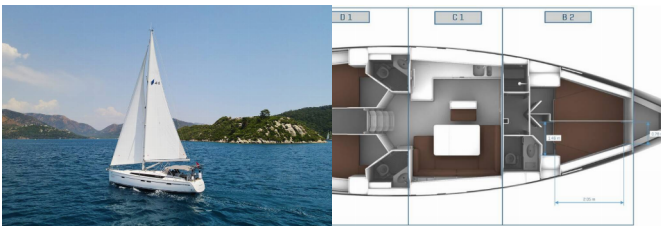

Yachtbasis	Marmaris, Albatros Marina, Türkei
Yacht ID	6296
Yachtmarken	Bavaria
Yachtname	Leisure
Baujahr	2024
Länge Über Alles	47 Ft
Kabinen	4
Kojen	8
WC/Dusche	3

BORDKÜCHE: Backofen, Gas-Kocher, Kühlschrank, Spüle