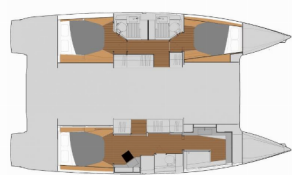

Allure Navis D.O.O. • Antuna Branka Šimića 33 • 21000 Split • Kroatien

Telefon: +385 95 502 0094

Telefon 2: +385 99 844 2210

E-Mail: info@allure-navis.com

Web: www.allure-navis.com