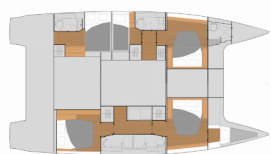

Allure Navis D.O.O. • Antuna Branka Šimića 33 • 21000 Split • Kroatien

Telefon: +385 95 502 0094

Telefon 2: +385 99 844 2210

E-Mail: info@allure-navis.com

Web: www.allure-navis.com