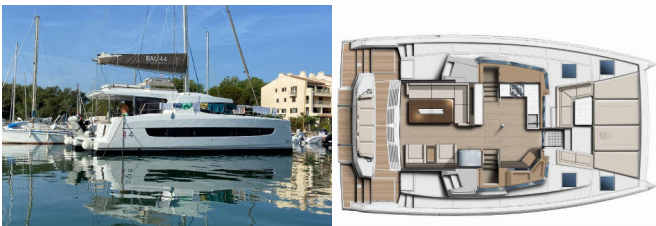

Yachtbasis	Bodrum/Turgutreis/D-Marin, Türkei
Yacht ID	6271
Yachtmarken	Catana
Yachtname	Enterprise
Baujahr	2023
Länge Über Alles	44 Ft
Kabinen	4 + 1
Kojen	8 + 2
Maximale Personenanzahl	10
WC/Dusche	4 + 1