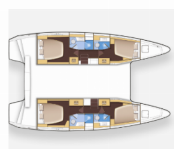

LAGOON 42

Ayza (2024)

Allure Navis D.O.O. • Antuna Branka Šimića 33 • 21000 Split • Kroatien

Telefon: +385 95 502 0094

Telefon 2: +385 99 844 2210

E-Mail: info@allure-navis.com

Web: www.allure-navis.com

Yachtbasis	Göcek, Türkei
Yacht ID	6246
Yachtmarken	Lagoon
Yachtname	Ayza
Baujahr	2024
Länge Über Alles	42 Ft
Kabinen	4 + 2
Kojen	8 + 2
Maximale Personenanzahl	10
WC/Dusche	4

BORDKÜCHE: Backofen, Gas-Kocher, Herd, Kaffeemaschine, Kühlschrank, Pantryausrüstung, Warmes Wasser

DECKAUSRÜSTUNG: Badeleiter, Badeplattform, Beiboot, Bimini Top, Fender, Fernbedienung für Ankerwinde mit Kettenzähler am Steuerstand, Festmacher, Gangway, Heckdusche, Scheinwerfer

INTERIEUR: Elektrische Toilette, Verwandelter Tisch im Salon

NAVIGATION: Autopilot, Compass, Echolot, Fernglas, GPS Kartenplotter, Navigationsset, Radarreflektor, Seekarten und nautische Reiseführer, Tachometer, Teiler, Seekarten, Windmesser