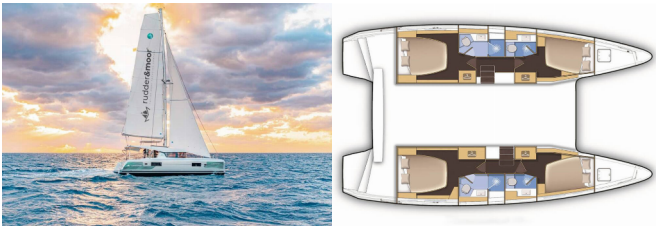

Web: [www.allure-navis.com](http://www.allure-navis.com)

<b>Yachtbasis</b>	Fethiye, Yacht Club Mai, Türkei
<b>Yacht ID</b>	6215
<b>Yachtmarken</b>	Lagoon
<b>Yachtname</b>	Meraki
<b>Baujahr</b>	2022
<b>Länge Über Alles</b>	42 Ft
<b>Kabinen</b>	4 + 1
<b>Kojen</b>	8 + 1
<b>Maximale Personenanzahl</b>	9
<b>WC/Dusche</b>	5