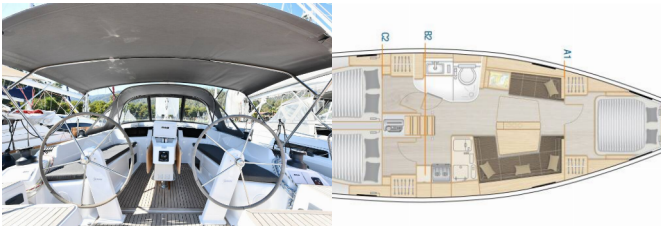

HANSE 418

Lauda (2023)

Allure Navis D.O.O. • Antuna Branka Šimića 33 • 21000 Split • Kroatien

Telefon: +385 95 502 0094

Telefon 2: +385 99 844 2210

E-Mail: info@allure-navis.com

Web: www.allure-navis.com

Yachtbasis	Göcek/D-Marin, Türkei
Yacht ID	6170
Yachtmarken	Hanse Yachts
Yachtname	Lauda
Baujahr	2023
Länge Über Alles	41 Ft
Kabinen	3
Kojen	6
Maximale Personenanzahl	6
WC/Dusche	1

BORDKÜCHE: Backofen, Herd, Kühlschrank, Pantryausrüstung, Warmes Wasser

DECKAUSRÜSTUNG: Badeplattform, Beiboot, Bimini Top, Cockpittisch, Heckdusche, Sprayhood, Teak im Cockpit

INTERIEUR: Elektrische Toilette, Verwandelter Tisch im Salon

NAVIGATION: 3-Blatt Faltpropeller, Autopilot, Bugstrahlruder, Echolot, GPS Kartenplotter - Cockpit, Hafenhandbuch, Seekarten, Tachometer, Tridata, Windmesser

SICHERHEITSAUSRÜSTUNG: UKW Funk

UNTERHALTUNG: Außenlautsprecher, Indoor-Lautsprecher, Radio mp3 player

YACHTELEKTRIK: Inverter, Ladegerät, Wasserkocher