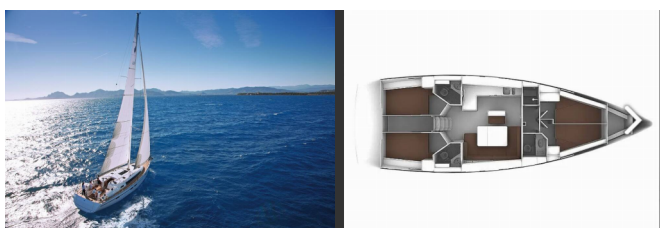

Yachtbasis	Fethiye, Ece Saray Marina Resort, Türkei
Yacht ID	6159
Yachtmarken	Bavaria
Yachtname	Miber Yigit
Baujahr	2023
Länge Über Alles	47 Ft
Kabinen	4
Kojen	8
Maximale Personenanzahl	8
WC/Dusche	3

BORDKÜCHE: Backofen, Kühlschrank, Pantryausrüstung, Warmes Wasser