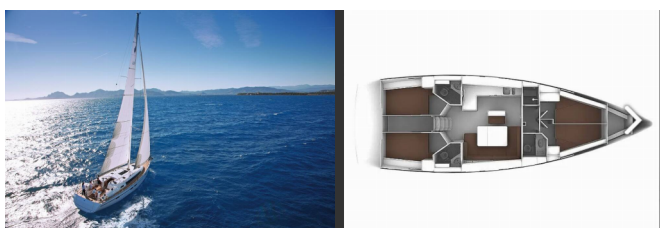

Yachtbasis	Fethiye, Ece Saray Marina Resort, Türkei
Yacht ID	6158
Yachtmarken	Bavaria
Yachtname	Miber Mars
Baujahr	2023
Länge Über Alles	47 Ft
Kabinen	4
Kojen	8
Maximale Personenanzahl	8
WC/Dusche	3

BORDKÜCHE: Backofen, Kühlschrank, Pantryausrüstung, Warmes Wasser