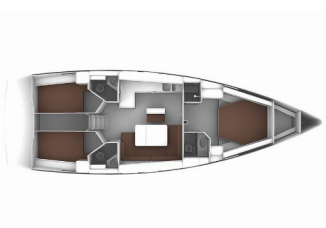

Yachtbasis	Fethiye, Yacht Club Mai, Türkei
Yacht ID	6136
Yachtmarken	Bavaria
Yachtname	Hera
Baujahr	2023
Länge Über Alles	47 Ft
Kabinen	3
Kojen	6
Maximale Personenanzahl	6
WC/Dusche	3

DECKAUSRÜSTUNG: Anker Delta, Anker mit Kette, Bilgenpumpe - Manuell, Bimini Top, Bootshaken, Cockpit Licht, Elektrische Ankerwinde, Fender, Festmacher, Gangway, Kugelfender, Sprayhood, Winschkurbeln