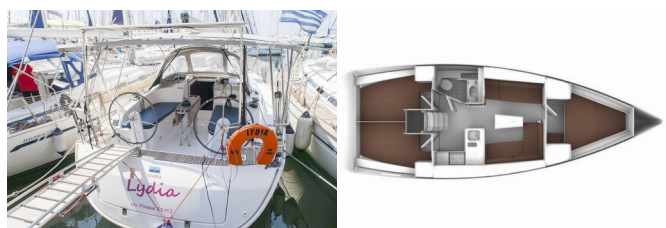

Yachtbasis	Kos, Kos Marina, Griechenland
Yacht ID	613
Yachtmarken	Bavaria
Yachtname	Lydia
Baujahr	2017
Länge Über Alles	37 Ft
Kabinen	3
Kojen	6 + 2
Maximale Personenanzahl	8
WC/Dusche	1

BORDKÜCHE: Backofen, Gas-Kocher, Gasflasche, Kühlschrank, Pantryausrüstung, Warmes Wasser