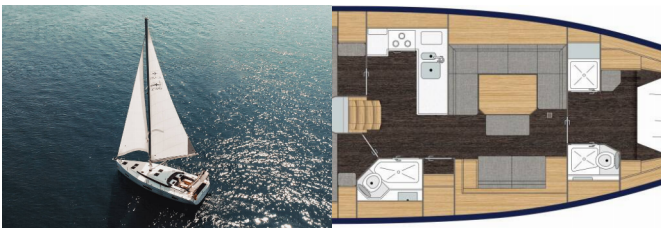

<b>Yachtbasis</b>	Fethiye, Yacht Classic Hotel Marina, Türkei
<b>Yacht ID</b>	6128
<b>Yachtmarken</b>	Bavaria
<b>Yachtname</b>	Santa Cruz
<b>Baujahr</b>	2023
<b>Länge Über Alles</b>	46 Ft
<b>Kabinen</b>	3
<b>Kojen</b>	6
<b>Maximale Personenanzahl</b>	6
<b>WC/Dusche</b>	2