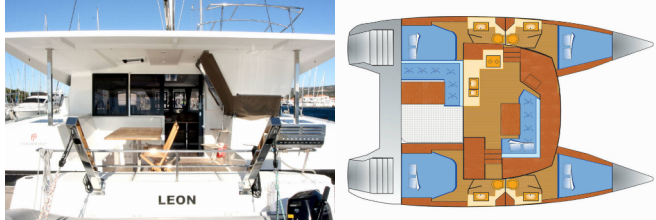

Yachtbasis	Marina Frapa, Rogoznica, Kroatien
Yacht ID	609
Yachtmarken	Fountaine Pajot
Yachtname	Leon
Baujahr	2017
Länge Über Alles	38 Ft
Kabinen	4
Kojen	8 + 2
Maximale Personenanzahl	10
WC/Dusche	4

BORDKÜCHE: Backofen, Herd, Kaffeemaschine, Kühlschrank, Pantryausrüstung, Warmes Wasser