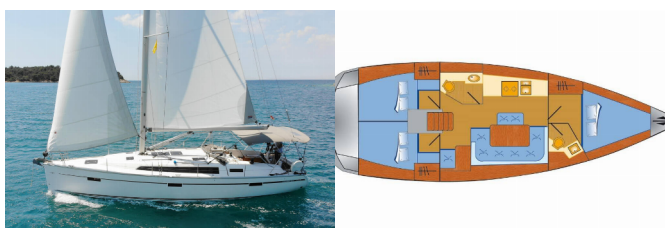

Yachtbasis	Marina Tehnomont Veruda, Pula, Kroatien
Yacht ID	607
Yachtmarken	Bavaria
Yachtname	Raven
Baujahr	2016
Länge Über Alles	41 Ft
Kabinen	3
Kojen	6 + 1
Maximale Personenanzahl	7
WC/Dusche	2

BORDKÜCHE: Backofen, Gas-Kocher, Kühlschrank, Mikrowelle, Pantryausrüstung, Warmes Wasser

INTERIEUR: Barometer, Safe, Schiffsuhr

KOMFORT: Cockpit Kissen, Decken

NAVIGATION: AIS, Autopilot, Bugstrahlruder, Compass, Fernglas, GPS Kartenplotter - Cockpit, Hafenhandbücher, Handpeilkompass, Navigationsset, Seekarten und nautische Reiseführer, Tridata, Windmesser