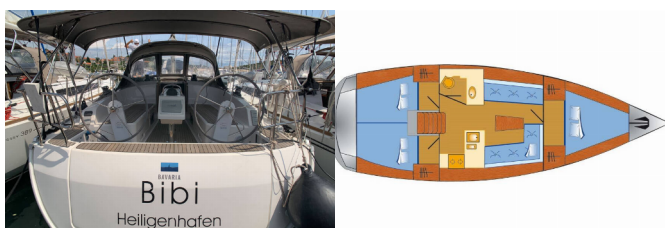

# BAVARIA CRUISER 37

Bibi (2016)

Allure Navis D.O.O. • Antuna Branka Šimića 33 • 21000 Split • Kroatien

Telefon: +385 95 502 0094

Telefon 2: +385 99 844 2210

E-Mail: [info@allure-navis.com](mailto:info@allure-navis.com)

Web: [www.allure-navis.com](http://www.allure-navis.com)

<b>Yachtbasis</b>	Marina Tehnomont Veruda, Pula, Kroatien
<b>Yacht ID</b>	606
<b>Yachtmarken</b>	Bavaria
<b>Yachtname</b>	Bibi
<b>Baujahr</b>	2016
<b>Länge Über Alles</b>	37 Ft
<b>Kabinen</b>	3
<b>Kojen</b>	6 + 1
<b>Maximale Personenanzahl</b>	7
<b>WC/Dusche</b>	1