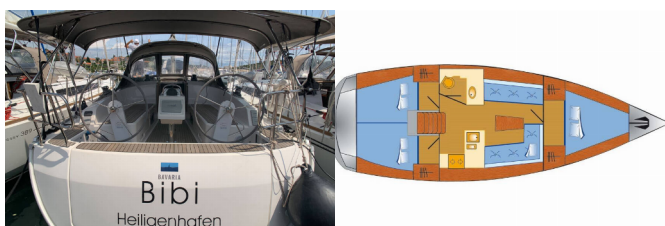

BAVARIA CRUISER 37

Bibi (2016)

Allure Navis D.O.O. • Antuna Branka Šimića 33 • 21000 Split • Kroatien

Telefon: +385 95 502 0094

Telefon 2: +385 99 844 2210

E-Mail: info@allure-navis.com

Web: www.allure-navis.com

Yachtbasis	Marina Tehnomont Veruda, Pula, Kroatien
Yacht ID	606
Yachtmarken	Bavaria
Yachtname	Bibi
Baujahr	2016
Länge Über Alles	37 Ft
Kabinen	3
Kojen	6 + 1
Maximale Personenanzahl	7
WC/Dusche	1

BORDKÜCHE: Backofen, Gas-Kocher, Kühlschrank, Mikrowelle, Pantryausrüstung, Warmes Wasser