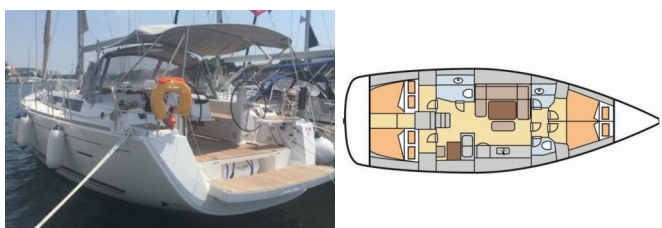

Yachtbasis	Fethiye, Ece Saray Marina Resort, Türkei
Yacht ID	6039
Yachtmarken	Dufour
Yachtname	Grace
Baujahr	2015
Länge Über Alles	44 Ft
Kabinen	4
Kojen	8
Maximale Personenanzahl	8
WC/Dusche	2

BORDKÜCHE: Backofen, Gasflasche, Herd, Kühlschrank, Pantryausrüstung, Tiefkühlfach

DECKAUSRÜSTUNG: Anker, Anker mit Kette, Auxiliary Anker (Reserve Anker), Bimini Top, Bootshaken, Bootsmannstuhl, Elektrische Ankerwinde, Fender, Festmacher, Heckdusche, Sprayhood

INTERIEUR: Barometer, Schiffsuhr, Thermometer, Verwandelbarer Tisch im Salon