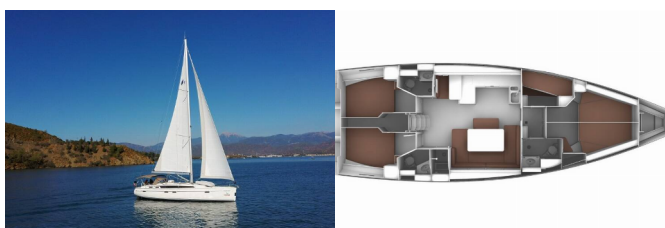

Web: [www.allure-navis.com](http://www.allure-navis.com)

<b>Yachtbasis</b>	Fethiye, Yacht Classic Hotel Marina, Türkei
<b>Yacht ID</b>	6023
<b>Yachtmarken</b>	Bavaria
<b>Yachtname</b>	Seawalker
<b>Baujahr</b>	2022
<b>Länge Über Alles</b>	51 Ft
<b>Kabinen</b>	5
<b>Kojen</b>	10
<b>Maximale Personenanzahl</b>	11
<b>WC/Dusche</b>	3