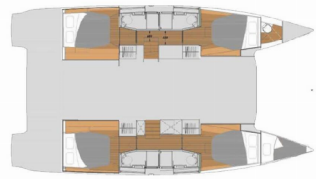

<b>Yachtbasis</b>	Fethiye, Yacht Classic Hotel Marina, Türkei
<b>Yacht ID</b>	6022
<b>Yachtmarken</b>	Fountaine Pajot
<b>Yachtname</b>	Lalom
<b>Baujahr</b>	2022
<b>Länge Über Alles</b>	44 Ft
<b>Kabinen</b>	4 + 1
<b>Kojen</b>	8 + 1
<b>WC/Dusche</b>	4