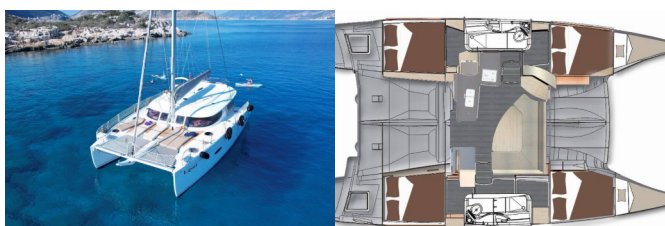

Allure Navis D.O.O. • Antuna Branka Šimića 33 • 21000 Split • Kroatien

Telefon: +385 95 502 0094

Telefon 2: +385 99 844 2210

E-Mail: info@allure-navis.com

Web: www.allure-navis.com

Yachtbasis	Kas Marina, Türkei
Yacht ID	5976
Yachtmarken	Fountaine Pajot
Yachtname	My Way
Baujahr	2013
Länge Über Alles	39 Ft
Kabinen	3 + 1
Kojen	6 + 2
Maximale Personenanzahl	7
WC/Dusche	2

BORDKÜCHE: Backofen, Druckwassersystem, Kühlschrank, Mikrowelle, Spülmaschine, Tiefkühlfach, Warmes Wasser, Wasserpumpe

DECKAUSRÜSTUNG: Anker, Anker mit Kette, Außenborder, Beiboot, Bimini Top, Cockpittisch, Davit, Elektrische Ankerwinde, Fender, Festmacher, Gangway, Kamera, Sonnenschutz/Sonnensegel, Sprayhood, Teak im Cockpit, Tender

INTERIEUR: Elektrische Toilette, Verwandlbarer Tisch im Salon, Waschmaschine

KOMFORT: Cockpit Kissen

NAVIGATION: 3-Blatt Faltpropeller, AIS class B transponder, Autopilot, Depthsonder, GPS Kartenplotter, GPS Kartenplotter - Cockpit, Helm station, Navigationsset, Navtex, Radar, Windmesser

SEGEL: Bowsprit, Elektrische Winsch, Gennaker, Lazy bag, Lazy jacks

SICHERHEITSAUSRÜSTUNG: EPIRB-Distress radio beacons, Rettungsinsel, UKW Funk

UNTERHALTUNG: DVD player, Radio CD-Spieler, TV + DVD, Unterwasserkamera

YACHTELEKTRIK: 220V Stecker, elektrische Bilgenpumpe, Fish finder, Generator, Heizung, Inverter, Klimaanlage, Ladegerät, Service Batterien, Solar Panel