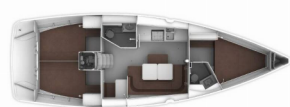

Allure Navis D.O.O. • Antuna Branka Šimića 33 • 21000 Split • Kroatien

Telefon: +385 95 502 0094

Telefon 2: +385 99 844 2210

E-Mail: info@allure-navis.com

Web: www.allure-navis.com