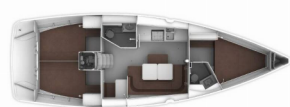

Yachtbasis	Setur Göcek Village Port, Türkei
Yacht ID	5967
Yachtmarken	Bavaria
Yachtname	Northberry
Baujahr	2021
Länge Über Alles	41 Ft
Kabinen	3
Kojen	6
Maximale Personenanzahl	6
WC/Dusche	2

BORDKÜCHE: Backofen, Gasflasche, Kühlschrank, Pantryausrüstung, Spüle