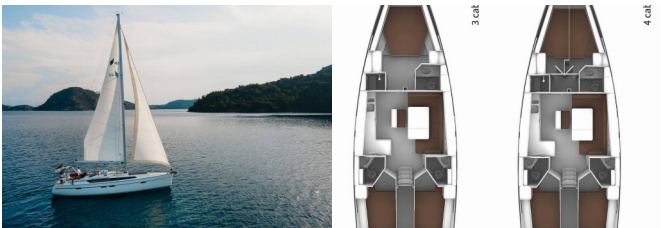

Yachtbasis	Fethiye, Yacht Classic Hotel Marina, Türkei
Yacht ID	5961
Yachtmarken	Bavaria
Yachtname	Barcelona
Baujahr	2021
Länge Über Alles	47 Ft
Kabinen	4
Kojen	8
WC/Dusche	3

BORDKÜCHE: Backofen, Gas-Kocher, Gasflasche, Geschirrspülmittel, Kühlschrank, Pantryausrüstung, Spüle