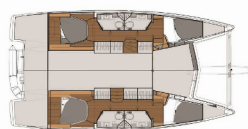

**BORDKÜCHE:** Kühlschrank, Warmes Wasser

**DECKAUSRÜSTUNG:** Ankerwirbel, Außenborder, Badeplattform, Beiboot, Bimini Top, Elektrische Ankerwinde, Gangway, Hauptanker, Heckdusche

**INTERIEUR:** Barometer, Thermometer

**UNTERHALTUNG:** Indoor-Lautsprecher

**YACHTELEKTRIK:** Heizung, Inverter, Ladegerät, Solar Panel

<b>Yachtbasis</b>	Fethiye, Yacht Classic Hotel Marina, Türkei
<b>Yacht ID</b>	5897
<b>Yachtmarken</b>	Fontaine Pajot
<b>Yachtname</b>	El Camino
<b>Baujahr</b>	2019
<b>Länge Über Alles</b>	38 Ft
<b>Kabinen</b>	4
<b>Kojen</b>	8
<b>WC/Dusche</b>	4