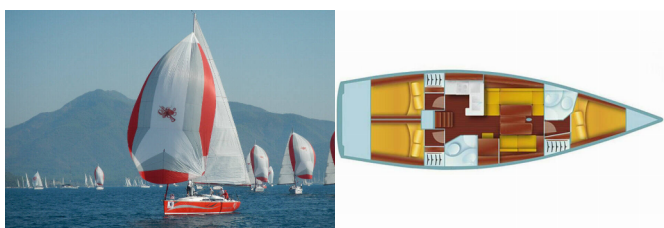

Yachtbasis	Marmaris Adakoy Marina, Türkei
Yacht ID	5865
Yachtmarken	AD Boats
Yachtname	Wild Bee
Baujahr	2013
Länge Über Alles	41 Ft
Kabinen	3
Kojen	6 + 2
WC/Dusche	2

BORDKÜCHE: Gas-Kocher, Pantryausrüstung, Tiefkühlfach, Warmes Wasser