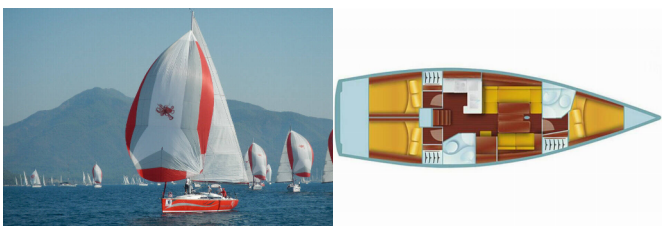

Yachtbasis	Marmaris Adakoy Marina, Türkei
Yacht ID	5864
Yachtmarken	AD Boats
Yachtname	White Butterfly
Baujahr	2013
Länge Über Alles	41 Ft
Kabinen	3
Kojen	6 + 2
WC/Dusche	2

BORDKÜCHE: Gas-Kocher, Pantryausrüstung, Tiefkühlfach, Warmes Wasser