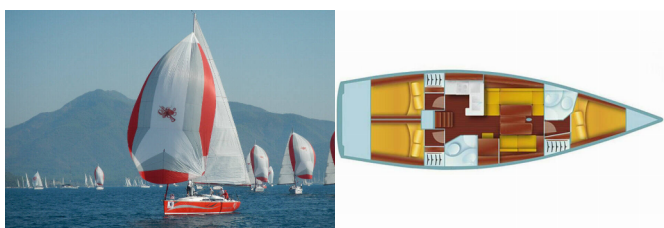

Yachtbasis	Marmaris Adakoy Marina, Türkei
Yacht ID	5864
Yachtmarken	AD Boats
Yachtname	White Butterfly
Baujahr	2013
Länge Über Alles	41 Ft
Kabinen	3
Kojen	6 + 2
WC/Dusche	2

BORDKÜCHE: Gas-Kocher, Pantryausrüstung, Tiefkühlfach, Warmes Wasser