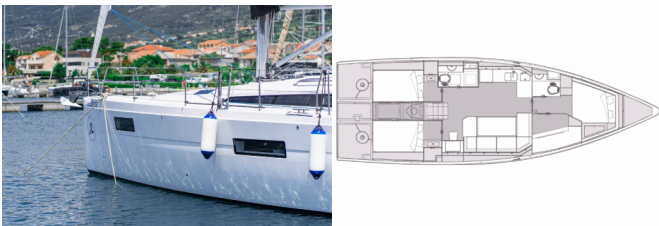

Yachtbasis	Marina Kastela, Kroatien
Yacht ID	5829
Yachtmarken	Elan Marine
Yachtname	Skipper's Girl
Baujahr	2024
Länge Über Alles	45 Ft
Kabinen	4
Kojen	8 + 2
Maximale Personenanzahl	10
WC/Dusche	2

BORDKÜCHE: Kühlschrank, Zusätzlicher Kühlschrank

DECKAUSRÜSTUNG: Anker mit Kette, Badeleiter, Badeplattform, Bimini Top, Cockpit Kühlschrank, Elektrische Ankerwinde, Grillen im Cockpit, Sprayhood, Teak im Cockpit, Teak seats in cockpit, Teakholz-Tisch