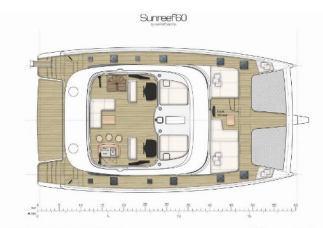

SUNREEF 60

Dessus (2022)

Allure Navis D.O.O. • Antuna Branka Šimića 33 • 21000 Split • Kroatien

Telefon: +385 95 502 0094

Telefon 2: +385 99 844 2210

E-Mail: info@allure-navis.com

Web: www.allure-navis.com

Yachtbasis	Marina Kastela, Kroatien
Yacht ID	5803
Yachtmarken	Sunreef Yachts
Yachtname	Dessus
Baujahr	2022
Länge Über Alles	60 Ft
Kabinen	4 + 2
Kojen	8
WC/Dusche	4