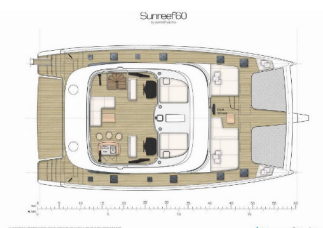

SUNREEF 60

Dessus (2022)

Allure Navis D.O.O. • Antuna Branka Šimića 33 • 21000 Split • Kroatien

Telefon: +385 95 502 0094

Telefon 2: +385 99 844 2210

E-Mail: info@allure-navis.com

Web: www.allure-navis.com

Yachtbasis	Marina Kastela, Kroatien
Yacht ID	5803
Yachtmarken	Sunreef Yachts
Yachtname	Dessus
Baujahr	2022
Länge Über Alles	60 Ft
Kabinen	4 + 2
Kojen	8
WC/Dusche	4