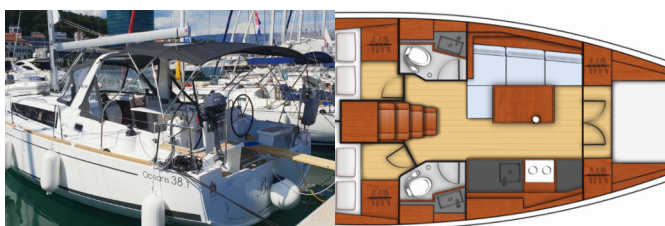

Yachtbasis	ACI Marina Split, Kroatien
Yacht ID	5562
Yachtmarken	Beneteau
Yachtname	Bellona
Baujahr	2018
Länge Über Alles	38 Ft
Kabinen	3
Kojen	6 + 2
WC/Dusche	2

BORDKÜCHE: Additional gas bottle, Backofen, Kühlschrank, Pantryausrüstung, Warmes Wasser

DECKAUSRÜSTUNG: Auxiliary Anker (Reserve Anker), Badeplattform, Beiboot, Beiboot Pumpe, Bimini Top, Bootshaken, Cockpittisch, Elektrische Ankerwinde, Fender, Festmacher, Gangway, Hauptanker, Hauptdeck Kompass, Heckdusche, Sprayhood, Teak im Cockpit