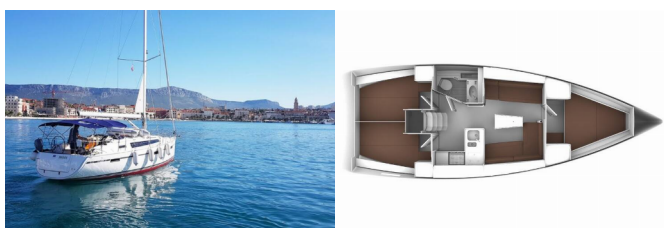

BAVARIA CRUISER 37

Smiley (2017)

Allure Navis D.O.O. • Antuna Branka Šimića 33 • 21000 Split • Kroatien

Telefon: +385 95 502 0094

Telefon 2: +385 99 844 2210

E-Mail: info@allure-navis.com

Web: www.allure-navis.com

Yachtbasis	ACI Marina Split, Kroatien
Yacht ID	5560
Yachtmarken	Bavaria
Yachtname	Smiley
Baujahr	2017
Länge Über Alles	37 Ft
Kabinen	3
Kojen	6 + 2
WC/Dusche	1

BORDKÜCHE: Additional gas bottle, Backofen, Kühlschrank, Pantryausrüstung, Warmes Wasser

DECKAUSRÜSTUNG: Anker mit Kette, Auxiliary Anker (Reserve Anker), Badeplattform, Beiboot, Bimini Top, Bootshaken, Cockpittisch, Elektrische Ankerwinde, Fender, Festmacher, Gangway, Heckdusche, Sprayhood, Teak im Cockpit