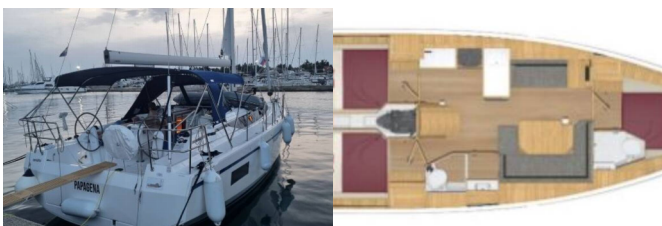

Yachtbasis	ACI Marina Trogir, Kroatien
Yacht ID	5535
Yachtmarken	Bavaria
Yachtname	Papagena
Baujahr	2024
Länge Über Alles	37 Ft
Kabinen	3
Kojen	6 + 1
Maximale Personenanzahl	7
WC/Dusche	2

BORDKÜCHE: Gasflasche, Herd, Kühlschrank, Moka pot, Pantryausrüstung, Spüle, Warmes Wasser

DECKAUSRÜSTUNG: Ankerwirbel, Außenborder, Auxiliary Anker (Reserve Anker), Badeleiter, Badeplattform, Beiboot, Bimini Top, Bootshaken, Cockpittisch, Elektrische Ankerwinde, Fender, Festmacher, Gangway, Hauptanker, Heckdusche, Impeller, Keilriemen, Ölfilter, Kunststoff-Eimer (Pütz), Schwarzer Ball, Schwarzer Konus, Sprayhood, Springleine, Wasserschlauch, Winschkurbeln