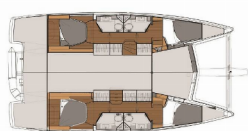

<b>Yachtbasis</b>	Marina Punat, Krk, Kroatien
<b>Yacht ID</b>	5501
<b>Yachtmarken</b>	Fountaine Pajot
<b>Yachtname</b>	Luce
<b>Baujahr</b>	2017
<b>Länge Über Alles</b>	38 Ft
<b>Kabinen</b>	4 + 2
<b>Kojen</b>	8 + 2
<b>Maximale Personenanzahl</b>	10
<b>WC/Dusche</b>	4