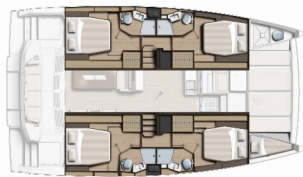

BALI 4.4

Eileen (2024)

Allure Navis D.O.O. • Antuna Branka Šimića 33 • 21000 Split • Kroatien

Telefon: +385 95 502 0094

Telefon 2: +385 99 844 2210

E-Mail: info@allure-navis.com

Web: www.allure-navis.com

Yachtbasis	Dubrovnik, Komolac, ACI Marina Dubrovnik, Kroatien
Yacht ID	5497
Yachtmarken	Catana
Yachtname	Eileen
Baujahr	2024
Länge Über Alles	44 Ft
Kabinen	4 + 1
Kojen	8 + 1
Maximale Personenanzahl	9
WC/Dusche	4 + 1

BORDKÜCHE: Herd, Kühlschrank, Pantryausrüstung, Tiefkühlfach, Warmes Wasser

DECKAUSRÜSTUNG: Badeplattform, Beiboot, Bimini Top, Cockpittisch, Grill, Heckdusche, Sprayhood

KOMFORT: Bettwäsche

NAVIGATION: Autopilot, GPS Kartenplotter - Cockpit, Hafenhandbuch, Seekarten, Tridata

SEGEL: Elektrische Fallwinschen

SICHERHEITSAUSRÜSTUNG: UKW Funk

UNTERHALTUNG: Außenlautsprecher, Radio CD mp3 player

YACHTELEKTRIK: Generator, Heizung, Inverter, Klimaanlage, Ladegerät, Solar Panel, Wassermacher - desalinator