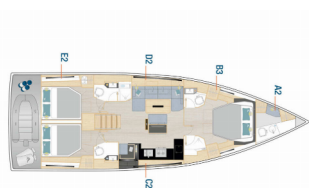

Yachtbasis	Marina Mandalina, Sibenik, Kroatien
Yacht ID	5483
Yachtmarken	Hanse Yachts
Yachtname	Ocean Phoenix - OW
Baujahr	2024
Länge Über Alles	52 Ft
Kabinen	3 + 1
Kojen	6 + 2 + 1
Maximale Personenanzahl	9
WC/Dusche	3 + 1