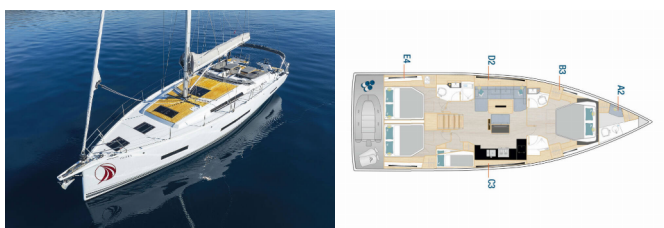

Yachtbasis	Marina Kastela, Kroatien
Yacht ID	5482
Yachtmarken	Hanse Yachts
Yachtname	Tropea - OW
Baujahr	2024
Länge Über Alles	52 Ft
Kabinen	4 + 1
Kojen	8 + 2 + 1
Maximale Personenanzahl	11
WC/Dusche	2 + 1

INTERIEUR: Elektrische Toilette

KOMFORT: Bettwäsche, Cockpit Kissen

NAVIGATION: Autopilot, Bugstrahlruder, GPS Kartenplotter - Cockpit, Hafenhandbuch, Seekarten, Tridata

SEGEL: Electric primary winch

SICHERHEITSAUSRÜSTUNG: UKW Funk